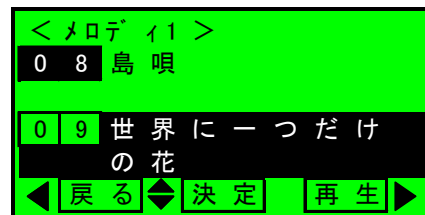

手順7

例)「メロディ1」の音を変更する場合

手順8

手順9

手順10

現在設定されているメロディが反転し表示されます

手順11

現在設定されているメロディを再生し確認できます