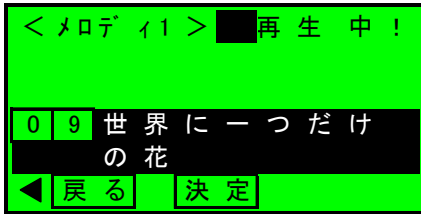

手順12-1

手順10へ

変更し直す場合

カーソルキー
「左」で「戻る」を押す