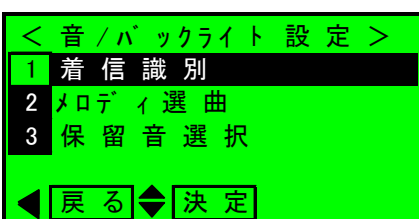

## 着信音は下記の通りです

- 0: 着信なし
- 1: 着信音1
- 2: 着信音2
- 3: 着信音3
- 4: 着信音4
- 5: 着信音5-メロディ1
- 6: 着信音6-メロディ2
- 7: 着信音7-メロディ3
- 8: 着信音8-メロディ4(増設)
- 9: 着信音9-無鳴動

## ◎「メロディー着信音の変更設定」の操作説明例

本設定は内線10(收容位置101)の電話機からのみの設定となりますのでご注意ください

手順1

手順2

手順3

手順4

手順5

手順6