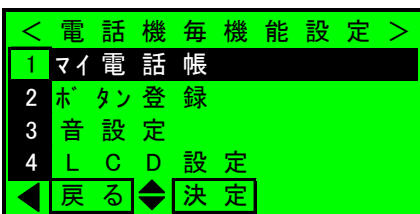

## カーソルキー各部の名前

## ◎電話機毎「外線着信音の変更設定」の操作説明例

本設定は全ての電話機の着信音の変更を一括では設定できませんのでご注意ください

手順1

センターキー  
を押す

手順2

カーソルキー  
「下」で「電話機  
毎機能設定」を選  
択する

手順3

センターキー  
「決定」を押す

手順4

カーソルキー  
「下」で「音設  
定」を選択する

手順5

センターキー  
「決定」を押す

手順6

「外線着信音選  
択」でセンター  
キー「決定」を押  
す

手順7

「着信音(昼)」  
でセンターキー  
「決定」を押す