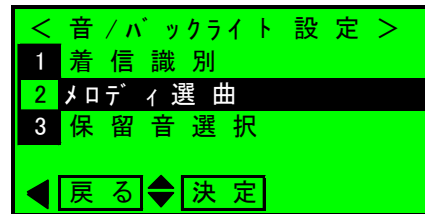

◎「メロディー着信音の変更設定」の操作説明例

本設定は内線10(收容位置101)の電話機からのみの設定となりますのでご注意ください

手順1

手順2

手順3

手順4

手順5

手順6

手順7

例)「メロディ1」の音を変更する場合

手順8

手順9

手順10

現在設定されているメロディが反転し表示されます

手順11

現在設定されているメロディを再生し確認できます