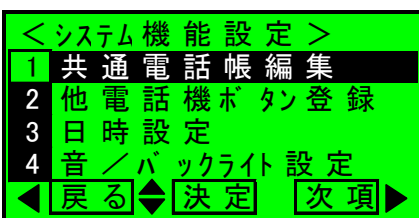

## 着信音は下記の通りです

- 0: 着信なし
- 1: 着信音1
- 2: 着信音2
- 3: 着信音3
- 4: 着信音4
- 5: 着信音5-メロディ1
- 6: 着信音6-メロディ2
- 7: 着信音7-メロディ3
- 8: 着信音8-メロディ4(増設)
- 9: 着信音9-無鳴動

## ◎「メロディー着信音の変更設定」の操作説明例

本設定は内線10(收容位置101)の電話機からのみの設定となりますのでご注意ください

手順1

手順2

手順3

手順4

手順5

手順6