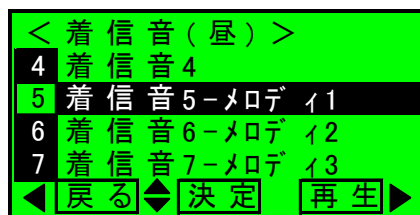

手順4

カーソルキー  
「下」で「音設  
定」を選択する

手順5

センターキー  
「決定」を押す

手順6

「外線着信音選  
択」でセンター  
キー「決定」を押  
す

手順7

「着信音(昼)」  
でセンターキー  
「決定」を押す

例) 「外線1」の着信音を変更する場合

手順8

変更したい「外  
線1」ボタンを  
押す

手順9

センターキー  
「決定」を押す

手順10

カーソルキー「上  
下」で「着信音」  
を選択する

現在設定されている内容が反転されて表示され  
れます

手順11

カーソルキー  
「右」の「再生」  
を押す

現在設定されている着信音を再生し確認でき  
ます