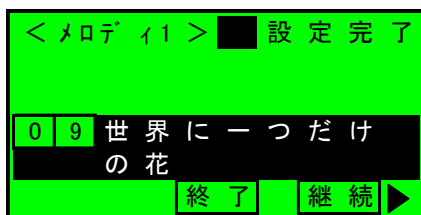

手順13-1

手順8へ

決定する場合

センターキー
で「決定」を
押す

続けて他のメロディも変更する場合

カーソルキー
「右」で「継続」を押す