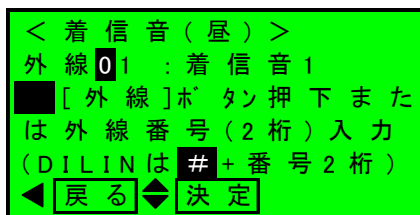

変更したい「外
線1」ボタンを
押す

手順9