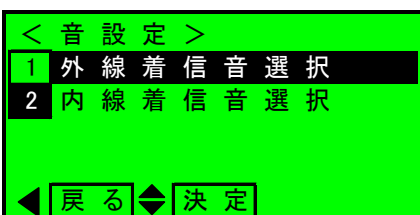

手順4

カーソルキー  
「下」で「音設  
定」を選択する

手順5

センターキー  
「決定」を押す

手順6

「外線着信音選  
択」でセンター  
キー「決定」を押  
す

手順7

「着信音(昼)」  
でセンターキー  
「決定」を押す

例) 「外線1」の着信音を変更する場合

手順8

変更したい「外  
線1」ボタンを  
押す

手順9

センターキー  
「決定」を押す

手順10

カーソルキー「上  
下」で「着信音」  
を選択する

現在設定されている内容が反転されて表示され  
れます

手順11

カーソルキー  
「右」の「再生」  
を押す

現在設定されている着信音を再生し確認でき  
ます