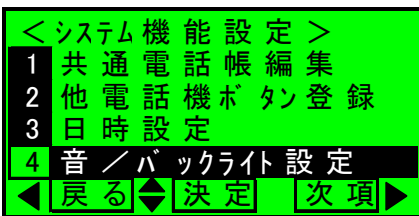

## ◎「メロディー着信音の変更設定」の操作説明例

本設定は内線10(收容位置101)の電話機からのみの設定となりますのでご注意ください

手順1

手順2

手順3

手順4

手順5

手順6