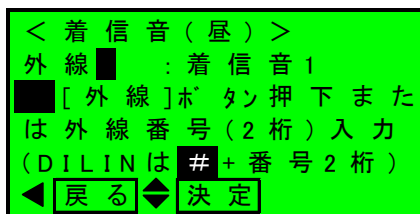

◎電話機毎「外線着信音の変更設定」の操作説明例

本設定は全ての電話機の着信音の変更を一括では設定できませんのでご注意ください

手順1

センターキー
を押す

手順2

カーソルキー
「下」で「電話機
毎機能設定」を選
択する

手順3

センターキー
「決定」を押す

手順4

カーソルキー
「下」で「音設
定」を選択する

手順5

センターキー
「決定」を押す

手順6

「外線着信音選
択」でセンター
キー「決定」を押
す

手順7

「着信音(昼)」
でセンターキー
「決定」を押す

例) 「外線1」の着信音を変更する場合

手順8

変更したい「外
線1」ボタンを
押す

手順9

センターキー
「決定」を押す

手順10

カーソルキー「上
下」で「着信音」
を選択する

現在設定されている内容が反転されて表示され
れます

手順11

カーソルキー
「右」の「再生」
を押す

現在設定されている着信音を再生し確認でき
ます