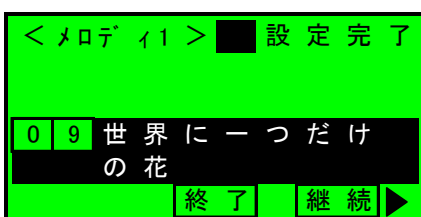

手順13-1

終了する場合

センターキー
で「決定」を
押す

お疲れ様でした

メロディ1、2は下記の通りです

- 01 : Mickey Mouse March
- 02 : It's A Small World
- 03 : アンダー・ザ・シー
  (リトルマーメイド)
- 04 : アンパンマンのマーチ
- 05 : Top Of The World
- 06 : スカボロー・フェア
- 07 : 恋人がサンタクロース
- 08 : 島唄
- 09 : 世界に一つだけの花
- 10 : さくら

メロディ3、4は下記の通りです

- 01 : 峠の我が家
- 02 : 春の歌
- 03 : Let It Be
- 04 : メロディ・フェア
- 05 : カノン
- 06 : ノクターン Op.9-2
- 07 : ジングルベル
- 08 : Here Come The Sun
- 09 : We Wish You A Merry Christmas
- 10 : 未来予想図Ⅱ
- 11 : とんりのトトロ