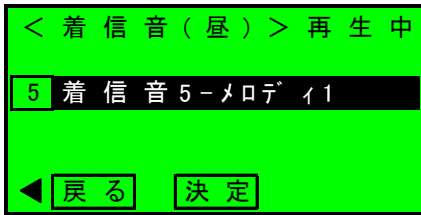

手順12-1

手順10へ