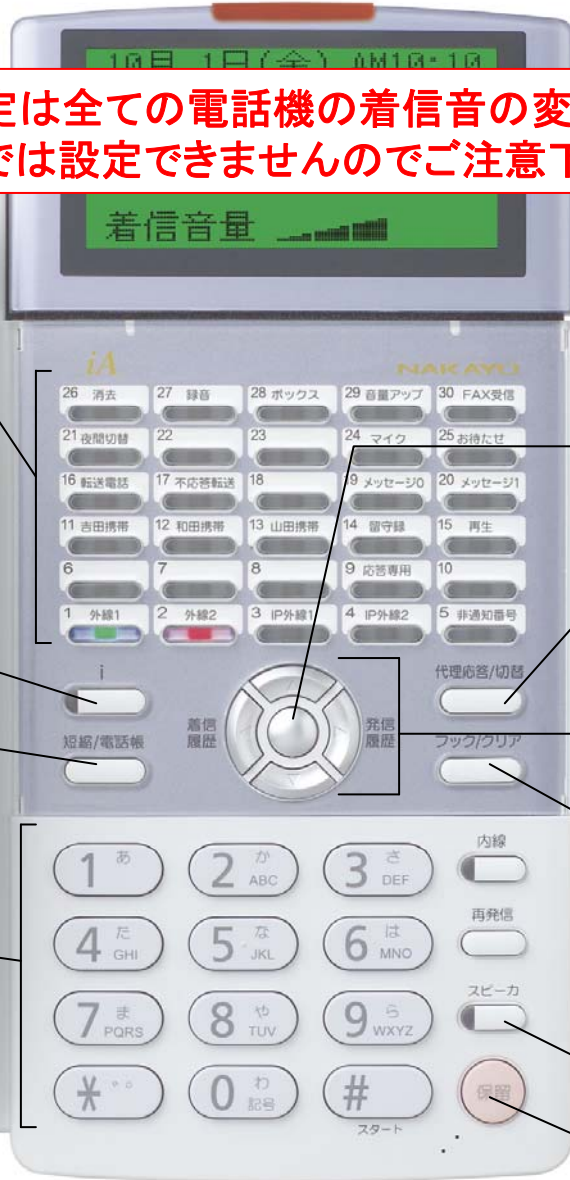

# お客様「着信音設定」マニュアル

## 電話機各部の名前

本設定は全ての電話機の着信音の変更を一括では設定できませんのでご注意ください

外線／（プログラマブルキー）  
ボタン（ランプ付）

i ボタン

短縮／電話帳 ボタン

ダイヤル ボタン

センターキー

代理応答／切替  
ボタン

カーソルキー

フック／クリア  
ボタン  
（文字や数字を削除する  
場合に使用します）

スピーカ ボタン

保留 ボタン

図の電話機は30ボタンタイプです。