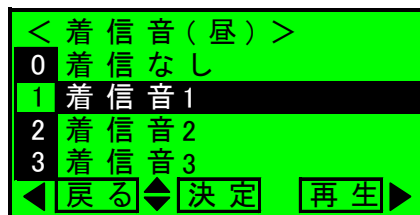

例) 「外線1」の着信音を変更する場合

手順8

変更したい「外  
線1」ボタンを  
押す

手順9

センターキー  
「決定」を押す

手順10

カーソルキー「上  
下」で「着信音」  
を選択する

現在設定されている内容が反転されて表示され  
れます

手順11

カーソルキー  
「右」の「再生」  
を押す

現在設定されている着信音を再生し確認でき  
ます