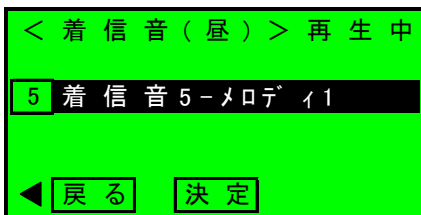

手順12-1

手順10へ

変更し直す場合

手順12-2

手順13-1

手順8へ

決定する場合

続けて他の回線も変更する場合

手順13-1

終了する場合

お疲れ様でした

着信音は下記の通りです

- 0: 着信なし
- 1: 着信音1
- 2: 着信音2
- 3: 着信音3
- 4: 着信音4
- 5: 着信音5-メロディ1
- 6: 着信音6-メロディ2
- 7: 着信音7-メロディ3
- 8: 着信音8-メロディ4(増設)
- 9: 着信音9-無鳴動