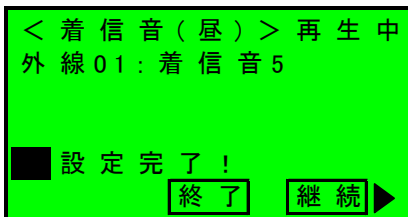

手順13-1

手順8へ