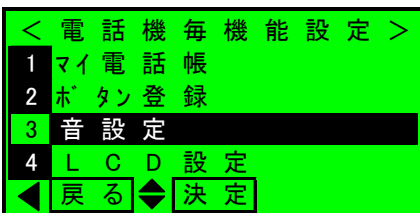

## カーソルキー各部の名前

## ◎電話機毎「外線着信音の変更設定」の操作説明例

本設定は全ての電話機の着信音の変更を一括では設定できませんのでご注意ください

手順1

センターキー  
を押す

手順2

カーソルキー  
「下」で「電話機  
毎機能設定」を選  
択する

手順3

センターキー  
「決定」を押す

手順4

カーソルキー  
「下」で「音設  
定」を選択する

手順5

センターキー  
「決定」を押す

手順6

「外線着信音選  
択」でセンター  
キー「決定」を押  
す

手順7

「着信音(昼)」  
でセンターキー  
「決定」を押す